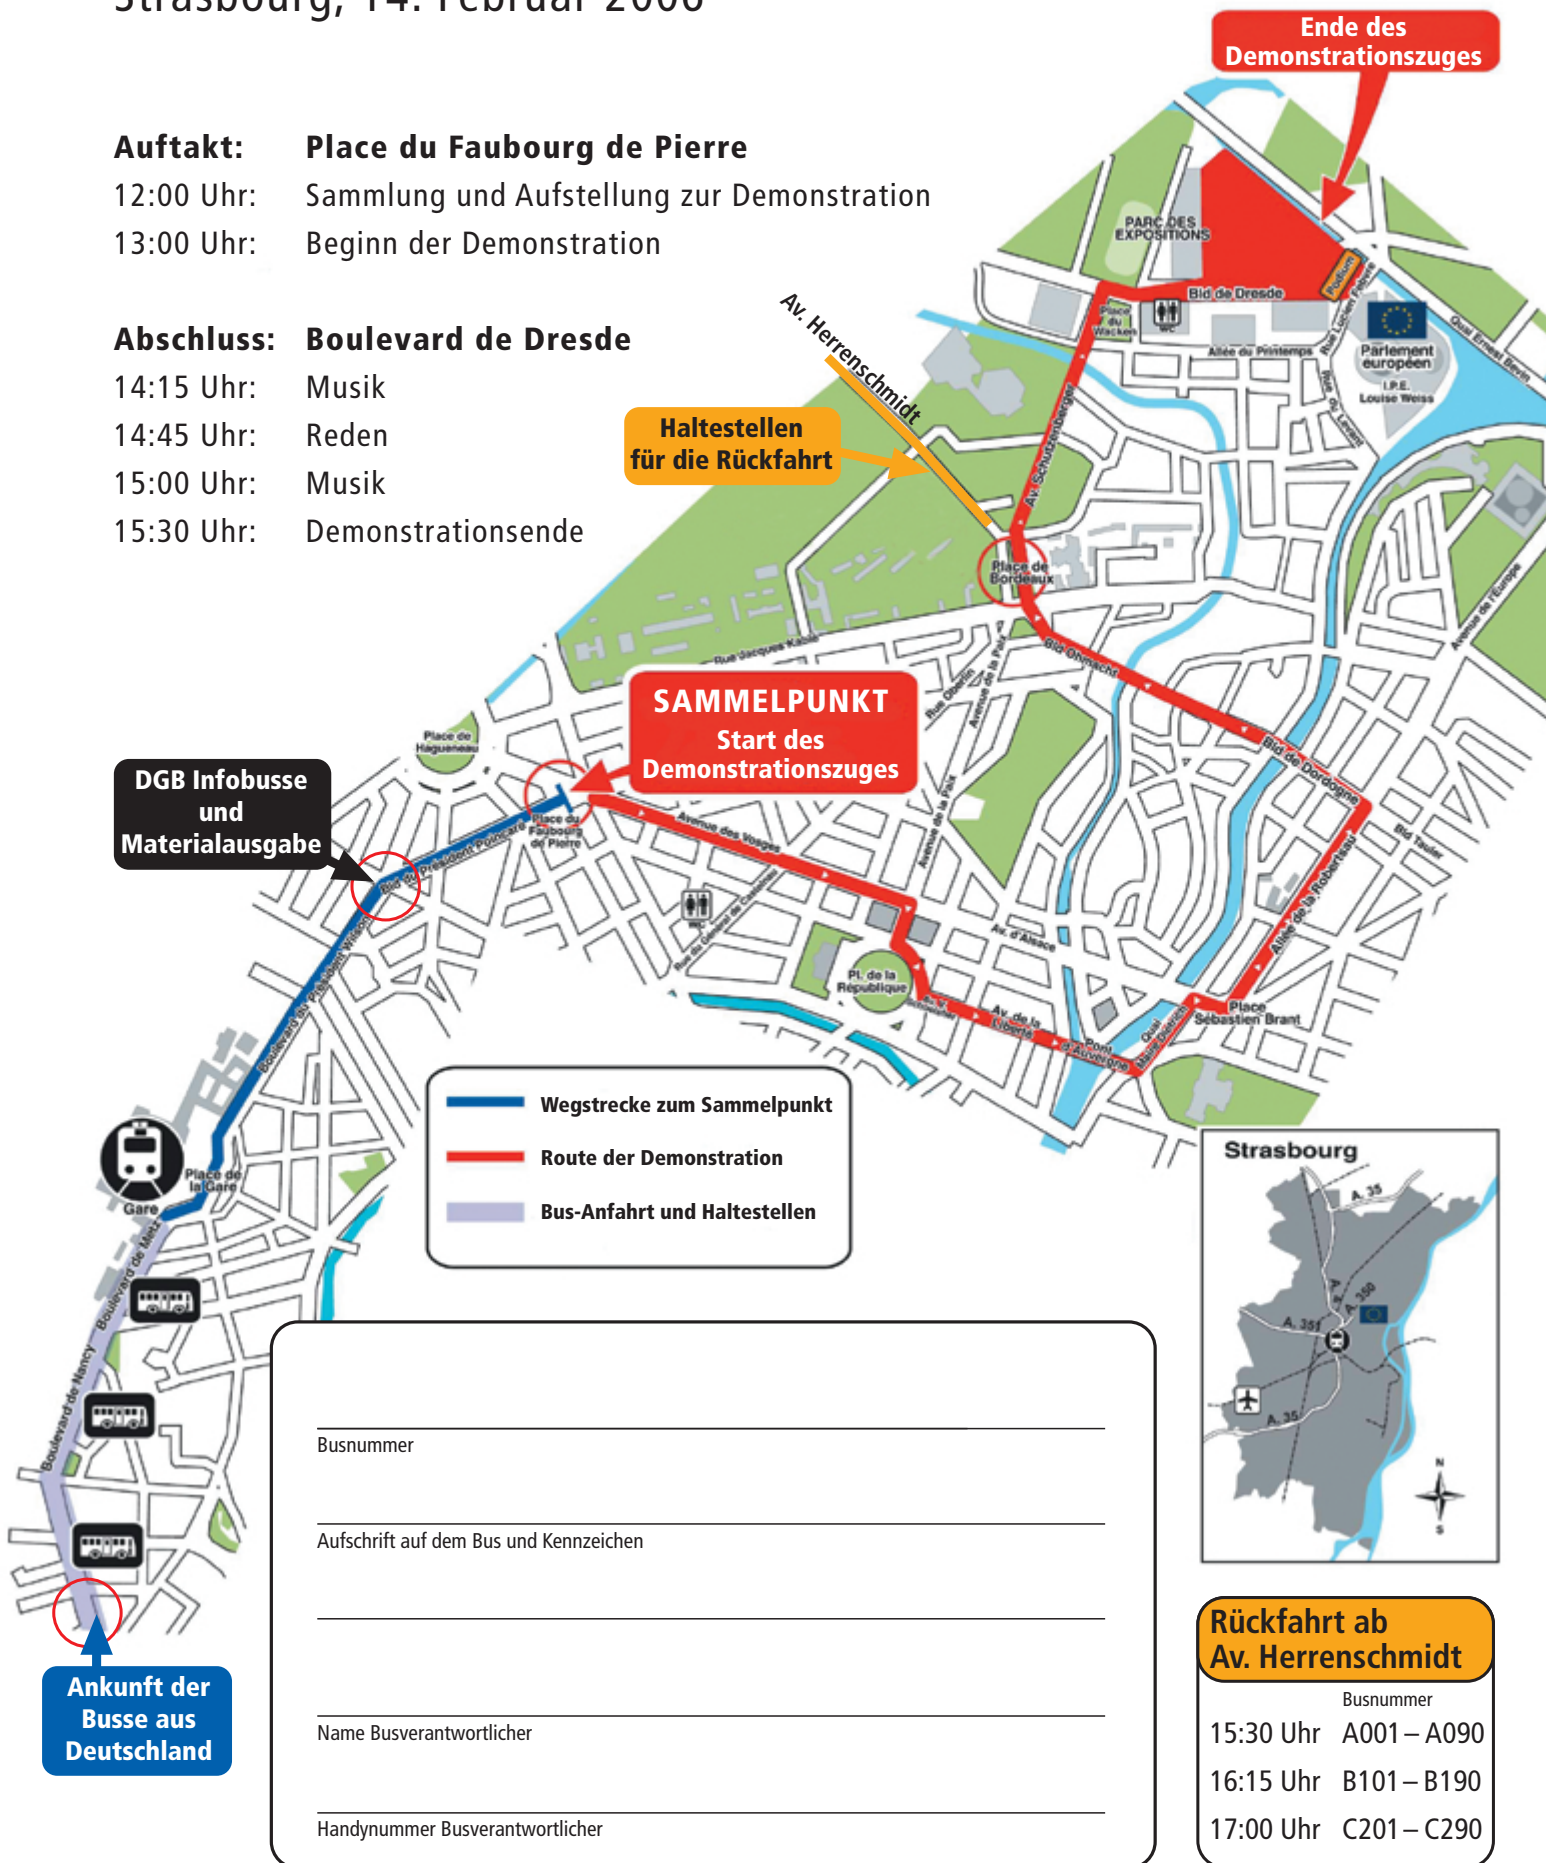

# ROUTE DER DEMONSTRATION

Strasbourg, 14. Februar 2006

**Auftakt:** Place du Faubourg de Pierre

12:00 Uhr: Sammlung und Aufstellung zur Demonstration

13:00 Uhr: Beginn der Demonstration

**Abschluss:** Boulevard de Dresde

14:15 Uhr: Musik

14:45 Uhr: Reden

15:00 Uhr: Musik

15:30 Uhr: Demonstrationse

— Wegstrecke zum Sammelpunkt  
— Route der Demonstration  
— Bus-Anfahrt und Haltestellen

\_\_\_\_\_  
 Busnummer

\_\_\_\_\_  
 Aufschrift auf dem Bus und Kennzeichen

\_\_\_\_\_  
 Name Busverantwortlicher

\_\_\_\_\_  
 Handynummer Busverantwortlicher

**Rückfahrt ab Av. Herrenscheidt**

Busnummer

15:30 Uhr A001 – A090

16:15 Uhr B101 – B190

17:00 Uhr C201 – C290